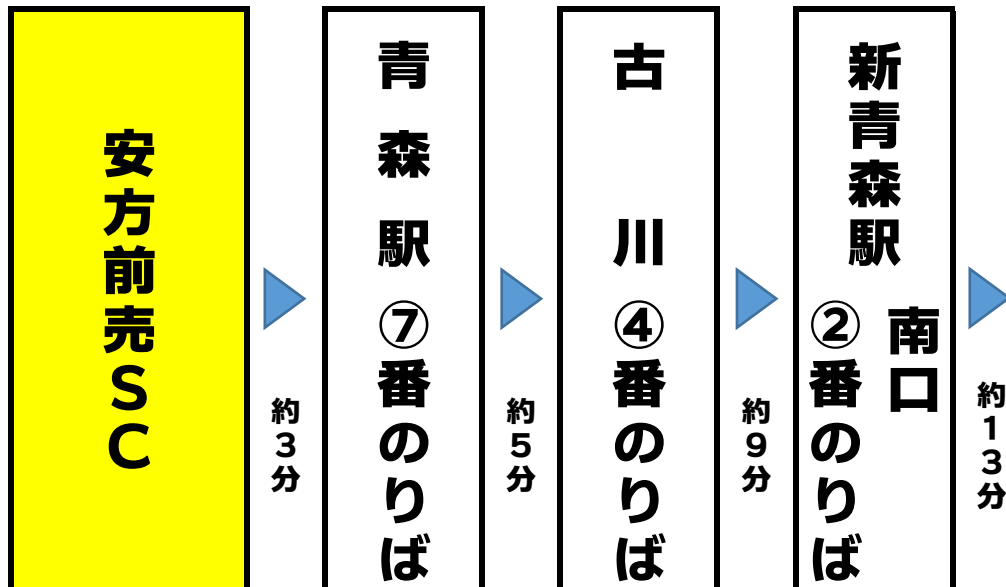

青森競輪送迎バス運行経路時刻表 << 乗車時の感染症対策にご協力ください >>

青森市内便 往路時刻

出発地	発車時刻	備考
安 方 前売SC	9:30	
	10:30	
	11:10	
	12:10	
青 森 駅	14:30	ナイター便
	15:50	ナイター便

青森市内便 復路時刻

行 先	発車時刻	備考
青 森 駅	15:00	
古 川	16:00 ※	
	17:00 ※	
青 森 駅	19:00	ナイター便
	20:30 ※	ナイター便

※ 開催場により時刻に変動があります

当日の時刻は場内にてご確認ください

往路運行経路