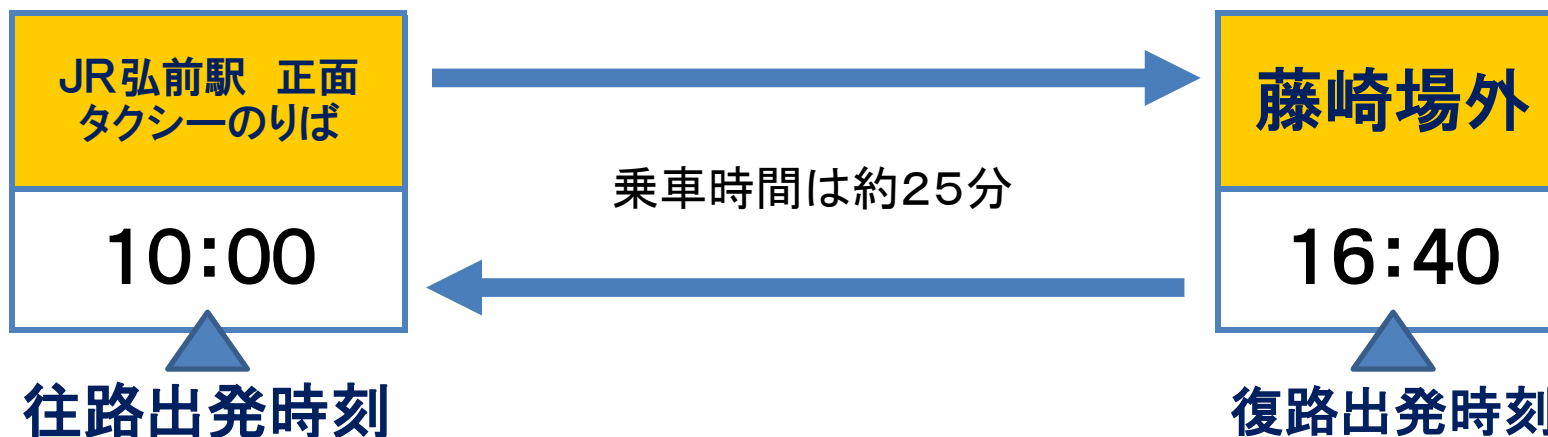

藤崎場外 無料送迎サービス

グリーン交通ジャンボタクシー

※開催により出発時刻が変わります。

乗車定員：平日**9名**、土日祝**18名**。

※乗車は**先着順**となります。ご了承ください。