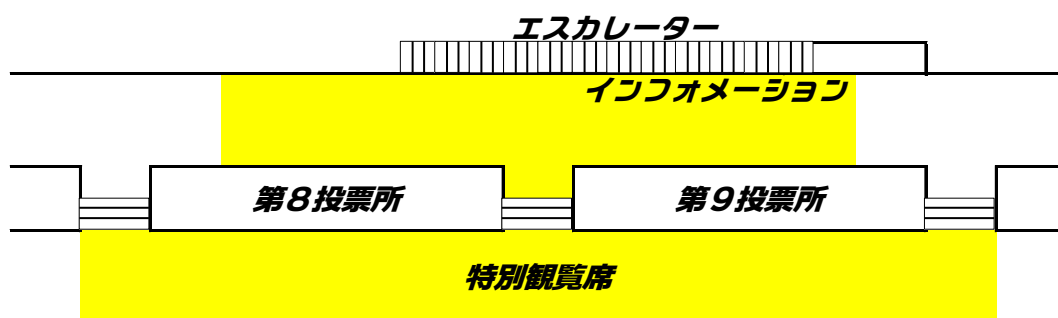

フリーWi-Fiスポット 設置のお知らせ

2019年6月1日より、青森競輪場で
Wi-Fiがご利用可能となりました。

ネットワークID : aomorikeirin_Free_Wi-Fi

パスワード : aomorikeirin

利用可能エリア (黄色部分)

5階 第8投票所前、第9投票所前及び特別観覧席

2階 第4投票所・第5投票所 スタンド側、駐車場側

1階 第3投票所 南側