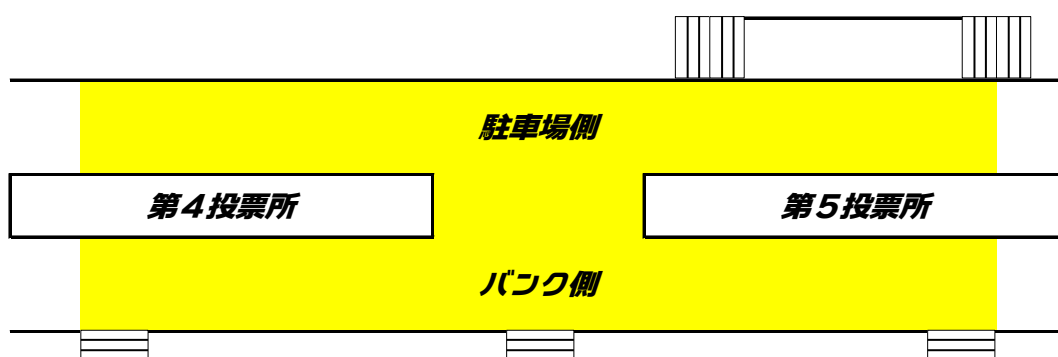

フリーWi-Fiスポット 設置のお知らせ

2019年6月1日より、青森競輪場で
Wi-Fiがご利用可能となりました。

ネットワークID : aomorikeirin_Free_Wi-Fi

パスワード : aomorikeirin

利用可能エリア (黄色部分)

5階 第8投票所前、第9投票所前及び特別観覧席

2階 第4投票所・第5投票所 スタンド側、駐車場側

1階 第3投票所 南側