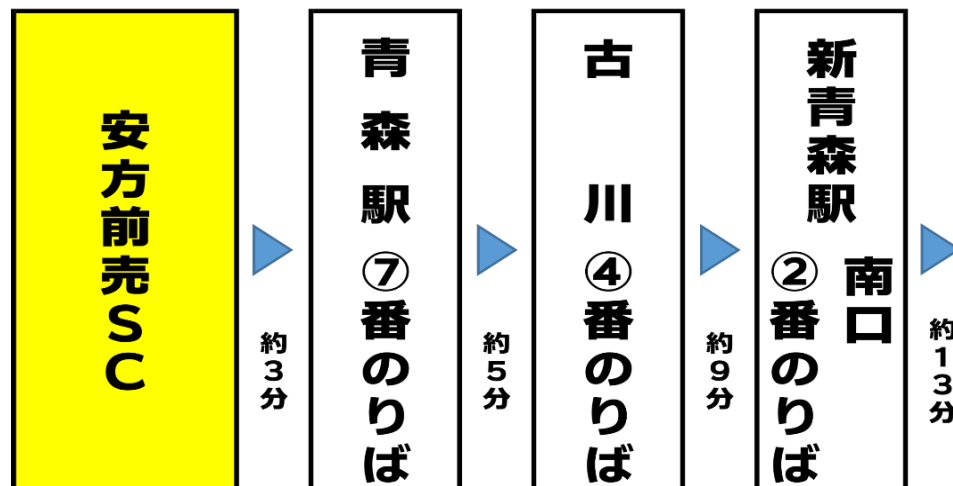

共同通信社杯GII 青森競輪送迎バス運行 経路／時刻表 9/15～18

青森市内 往路時刻

出発地	発車時刻
安方 前売SC	9:30
	10:30
	11:10
	11:50
	12:10

青森市内 復路時刻

行先	発車時刻
青森駅	15:00
古川	15:30
青森駅	16:45～

往路運行経路