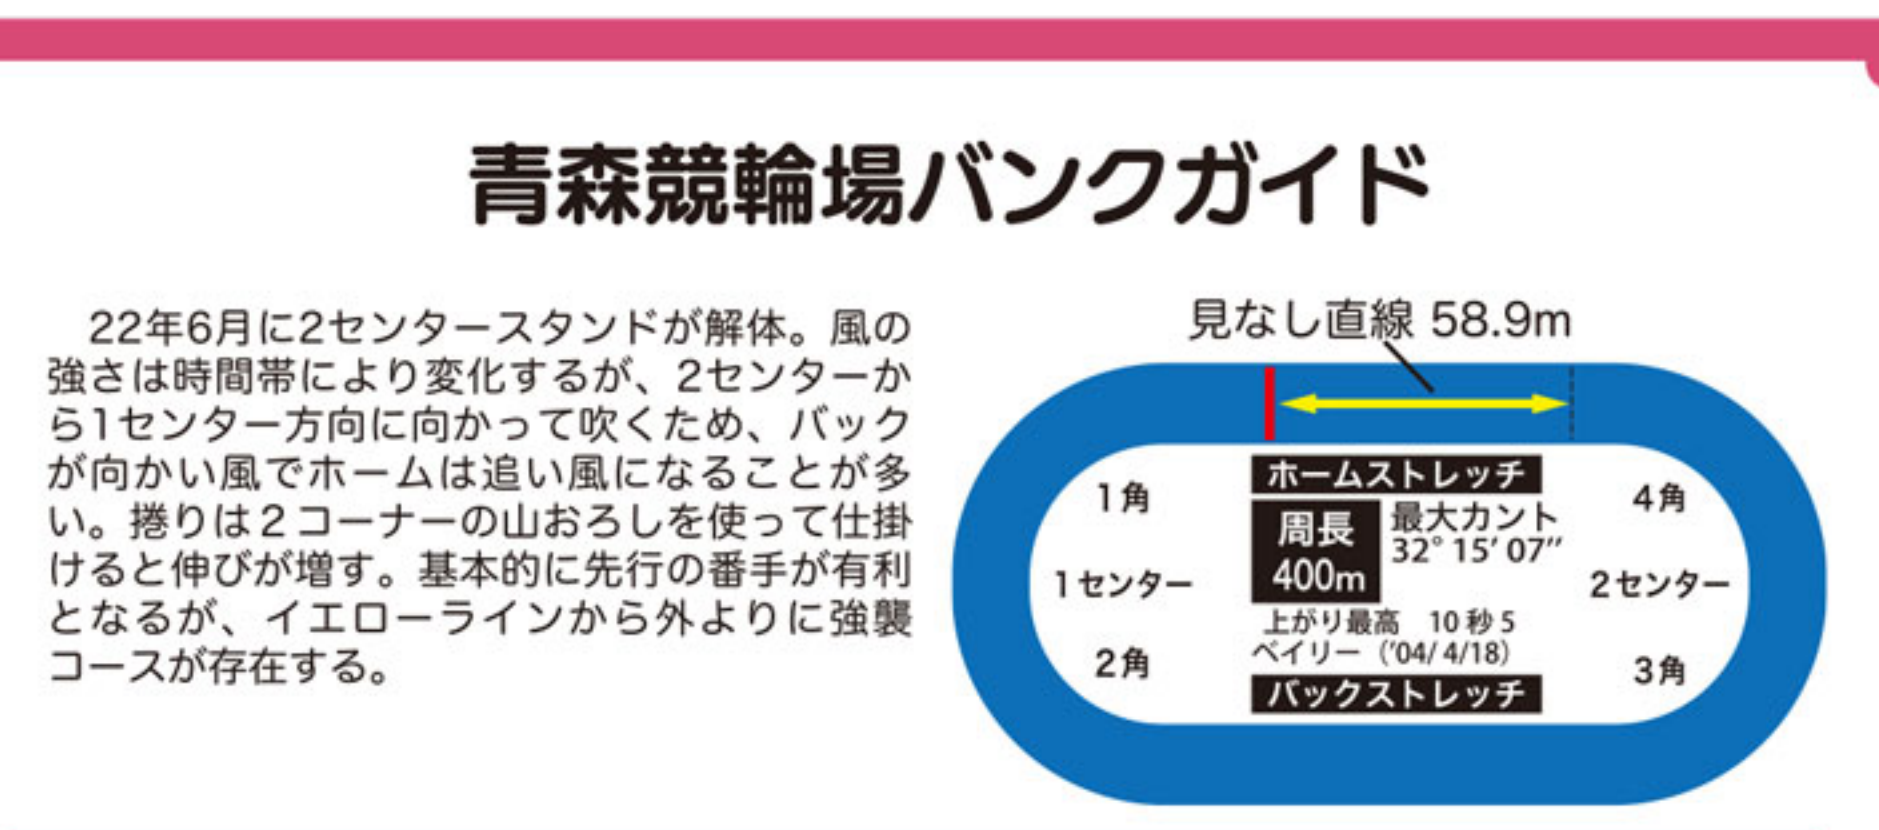

## 出場選手ランキング

Table with 2 columns: 1着回数【青森競輪場】 and 1着回数【400m 走路総合】. Lists rider names, counts, and average times.

Table with 2 columns: バック回数【青森競輪場】 and 自力連絡み【400m 走路総合】. Lists rider names, counts, and average times.

## レースデータ分析コーナー

Analysis corner including a pie chart showing '違うライン 38.1%' and '同じライン 61.9%', and a table of '三連単出目回数'.