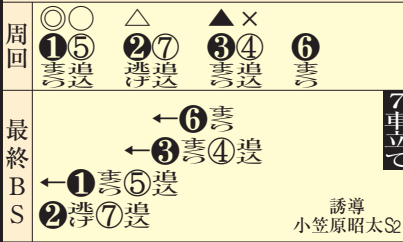

Right side summary table: 青森 予選, 賞金, 総合評価, etc.

Bottom section table: 氏名, 場所, 成績, 出走, etc.

激戦必至

◎信頼度35%

1→5-423
1→4-523
1-2-547
4→3-126

三浦が続く。久樹に乘る三ツ石の強襲や、安彦も好勝負。

綾 五十嵐は落車後だが練習はできた様子。中団五確保から捲って久樹に乘る三ツ石

①が②ラインを出して捲る

氏名インタビュー 五十嵐と安彦の同期対決はルーキーチャ...

Table with columns for race number, name, and various performance metrics like time and distance.

Main race results table with columns for race number, name, time, and other statistics.