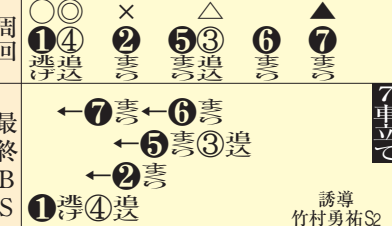

1班の意地

◎信頼度50%

4→1- [23]7

4→2- [13]7

4-3- [15]2

4-7- [12]3

原は好機に捲れば上位進出も。松尾や、柿本も軽視はできません。

唯一1班の橋本が同県の小池に任せて抜けます。単騎の小松原正登も。

①は同県の前輩を連れて主導権

誘導 竹村勇祐

狙いの撃ち ラインのきた谷口と小池で激しい先行争いになる可能性もある。小松原がタイムを逃さず一気に捲って白星をつかむ。

Table with columns for horse names, jockeys, and various performance metrics like speed and stamina.

Main race results table with columns for race number, horse name, jockey, and detailed performance data.

Table listing various race events, including names of horses and jockeys, and their respective results.